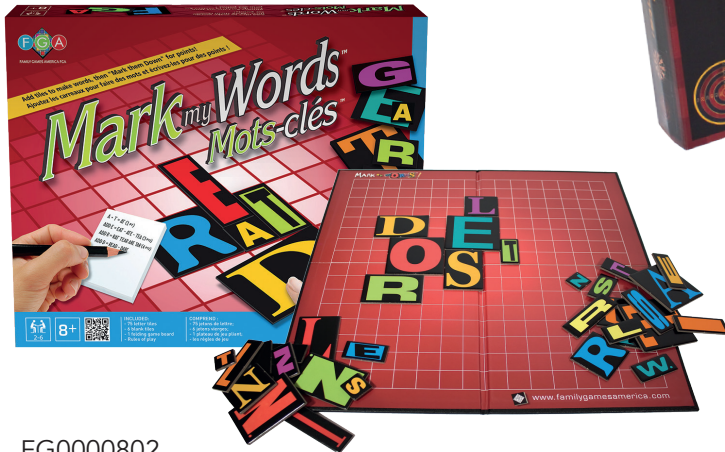

C.P.: 3  
UPC: 086453006073  
DIMENSION: 11 X 11 X 3.5"  
ÂGE: 8+ • JOUEUR: 2

FG0000648  
**MAGNETIC DARTS™  
L'ORIGINAL**

Tapis à deux faces pour jouer à l'intérieur de manière sécuritaire.

C.P.: 6  
UPC: 086453006486  
MAT DIMENSION: 16.75 X 19.5 X 1.5"  
BOX DIMENSION: 17 X 11 X 2.25"  
ÂGE: 8+ • JOUEUR: 1+