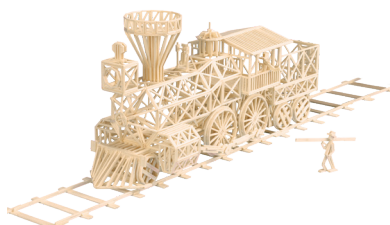

# MATCHITECTURE®

WOODEN MICROBEAM CONSTRUCTION KITS / ENSEMBLE DE CONSTRUCTION DE MICROMADRIERS EN BOIS

Les sept gros ensembles disponibles contiennent 1800 - 2700 micromadriers, une planche de montage, une feuille d'acétate, des attaches, des micromadriers, un coupe-micromadriers, de la colle à bois, des pinces, des plans et instructions.