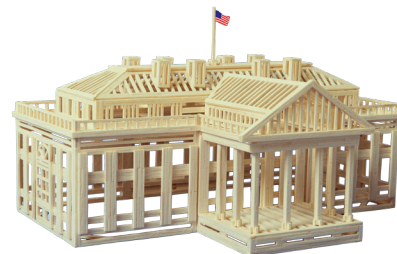

MATCH6626 LA MAISON BLANCHE — 1900 PCS

C.P.: 4
UPC: 061404066269
STRUCTURE COMPLÉTÉE: 14 X 12 X 6.25"
ÂGE: 14+