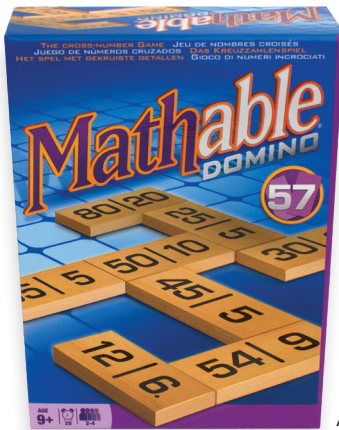

C.P.: 12  
 UPC: 086453707703  
 DIMENSION: 10.5 X 3.5 X 11IN.  
 ÂGE: 6+

# Mathable®

FG0005001  
**MATHABLE® DELUXE**

C.P.: 6  
UPC: 086453050014  
DIMENSION: 13.25 X 9.25 X 2.07"  
ÂGE: 9+ • JOUEUR: 2 - 4

FG0005002  
**MATHABLE® DOMINO**

C.P.: 6  
UPC: 086453050021  
DIMENSION: 5.51 X 7.48 X 2.07"  
ÂGE: 9+ • JOUEUR: 2 - 4