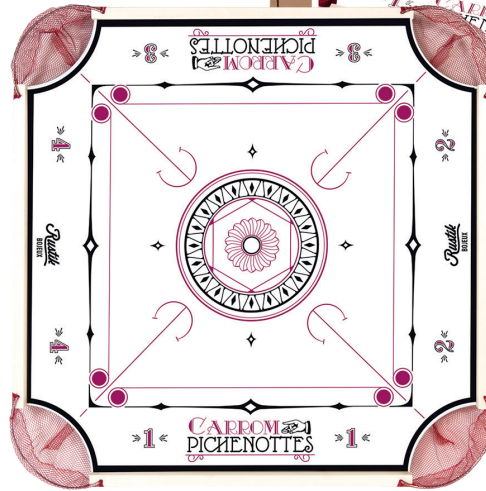

## Jeux de Stratégie en Bois

Pour toute la  
FAMILLE

FAIT À MAIN

FAIT DE  
BOIS

Utilisez la rondelle de Carrom pour pousser les pièces de jeu sur le plateau vers les poches pour accumuler des points. Ou jouez aux Pichenottes, où vous devez couler vos onze pièces avant que l'adversaire ne coule les siennes.

BJR00017  
**RECHARGES JEU DE  
PICHENOTTES - 30 ANNEAUX**

C.P.: 6  
DIMENSION: 4.25 X 8.25 X 1.75"  
UPC: 061404000171  
ÂGE: 6+

BJR000121  
**JEU DE PICHENOTTES  
/ CARROM - 2-EN-1**

C.P.: 1  
DIMENSION: 30.94 X 30.94 X  
2.5"  
UPC: 061404001215  
ÂGE: 8+