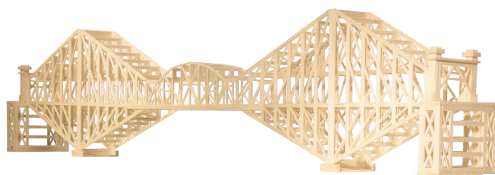

MATCH6620 LE PONT DE QUEBEC — 2150 PCS

C.P.: 4
UPC: 061404066207
STRUCTURE COMPLÉTÉE: 36 X 4 X 8"
ÂGE: 14+