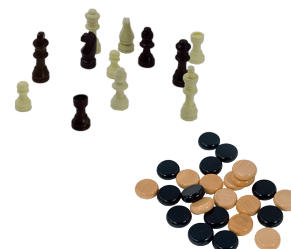

CP: 3
UPC: 061404311352
DIMENSION: 27 X 27 X 1.65"
ÂGE: 6+

BJR000028
**RECHARGES FLIPOP -
8 RONDELLES**

C.P.: 6
UPC: 061404000287
DIMENSION: 4.8 X 5.51 X 0.2"
ÂGE: 6+