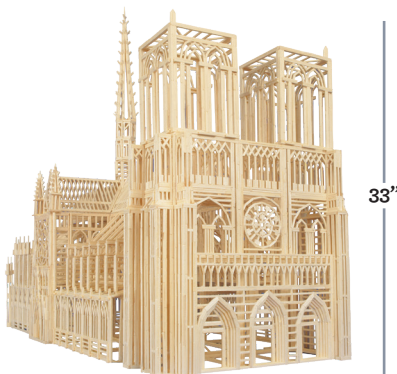

72"

**MATCH6631  
LE PONT DE LONDRES —  
5000 PCS**

C.P.: 2  
UPC: 061404066313  
STRUCTURE COMPLÉTÉE: 72 X 12 X 18"  
ÂGE: 14+

**MATCH6630  
BATEAU DU MISSISSIPPI —  
4500 PCS**

C.P.: 2  
UPC : 061404066306  
STRUCTURE COMPLÉTÉE: 29.5 X 10 X 13"  
ÂGE: 14+