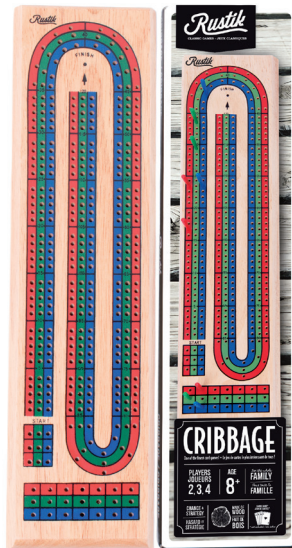

Vos doigts propulsent les pièces de jeu dans les quatre poches d'angle.

BRJ000108  
**PING POOL**

CP: 2  
UPC: 061404001086  
DIMENSION: 41.22 X 16.73 X 2.13"  
ÂGE: 6+

**BJR000111  
DAMES CHINOISES**

C.P.: 6  
DIMENSION: 15.13 X 15.13 X 0.56"  
UPC: 061404001116  
ÂGE: 8+

**BJR000124  
EU DE DAMES FRANÇAISES  
CLASSIQUES**

C.P.: 6  
DIMENSION: 15.08 X 17.09 X 0.59"  
UPC: 061404001246  
ÂGE: 6+

**BJR000120  
DOUBLE SERIES**

C.P.: 6  
DIMENSION: 22.25 X 24.5 X 0.56"  
UPC: 061404001208  
ÂGE: 8+

**BJR000107  
DOUBLE SERIES DE VOYAGE**

C.P.: 6  
DIMENSION: 12.6 X 11.81 X 0.63"  
UPC: 061404001079  
ÂGE: 8+

**BJR000110  
PLANCHE DE CRIBBAGE -  
3 JOUEURS**

C.P.: 6  
DIMENSION: 3.82 X 15.04 X 0.59"  
UPC: 061404001109  
ÂGE: 8+