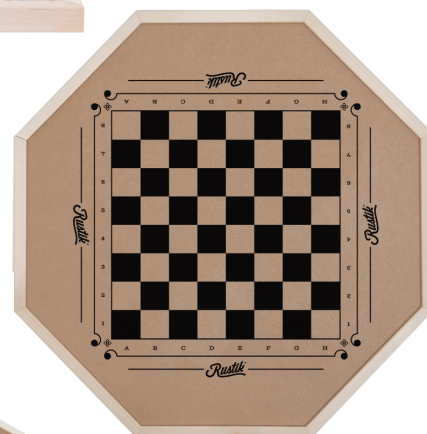

CP: 3
UPC: 061404311352
DIMENSION: 27 X 27 X 1.65"
ÂGE: 6+