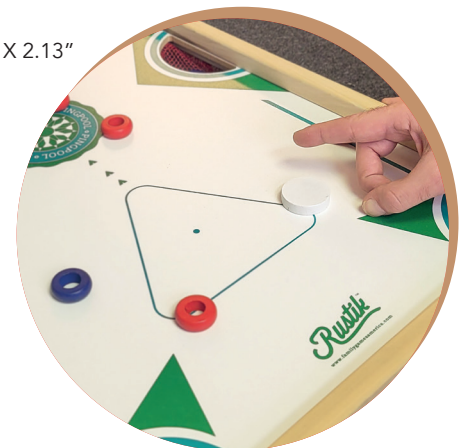

BJR00017  
**RECHARGES JEU DE  
PICHENOTTES - 30 ANNEAUX**

C.P.: 6  
DIMENSION: 4.25 X 8.25 X 1.75"  
UPC: 061404000171  
ÂGE: 6+

BJR000121  
**JEU DE PICHENOTTES  
/ CARROM - 2-EN-1**

C.P.: 1  
DIMENSION: 30.94 X 30.94 X  
2.5"  
UPC: 061404001215  
ÂGE: 8+

Vos doigts propulsent les pièces de jeu dans les quatre poches d'angle.

BRJ000108  
**PING POOL**

CP: 2  
UPC: 061404001086  
DIMENSION: 41.22 X 16.73 X 2.13"  
ÂGE: 6+

**BJR000111  
DAMES CHINOISES**

C.P.: 6  
DIMENSION: 15.13 X 15.13 X 0.56"  
UPC: 061404001116  
ÂGE: 8+