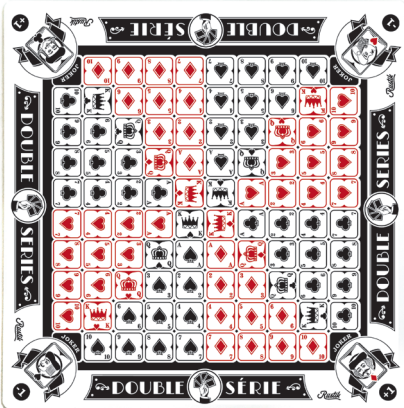

**BJR000107
DOUBLE SERIES DE VOYAGE**

C.P.: 6
DIMENSION: 12.6 X 11.81 X 0.63"
UPC: 061404001079
ÂGE: 8+